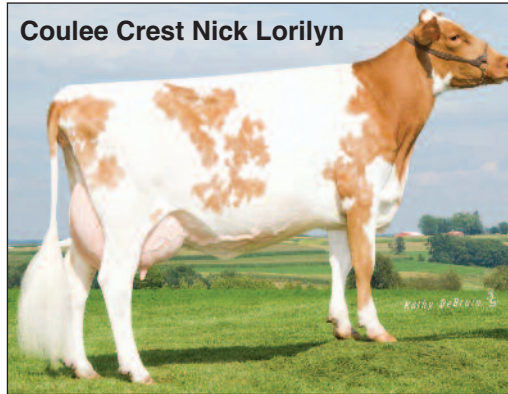

Born: 24 April 2016
GMI: 193

Coulee Crest Copper Leenah-ET

GOLDEN J RONALD GRUMPY 604960

Rel	Milk	BF	PT	F%	P%	F+P	F&L	Mam	SCC	Fert	GMI	DS	Stat	Loco	PLI
94	110	6.3	5.1	0.02	0.02	11.4	0.2	1.5	-6	0.1	157	0.1	0.1	-0.4	204

LANG HAVEN NATURAL NOVELTY 68005592

Rel	Milk	BF	PT	F%	P%	F+P	F&L	Mam	SCC	Fert	GMI	DS	Stat	Loco	PLI
57	320	7.8	9.3	-0.13	-0.02	17.1	-0.2	-0.1	2	0.4	142	*	1.1	*	121

Coulee Crest Nick Lorilyn

LANG HAVEN GRUMPY NOVAK 68042542