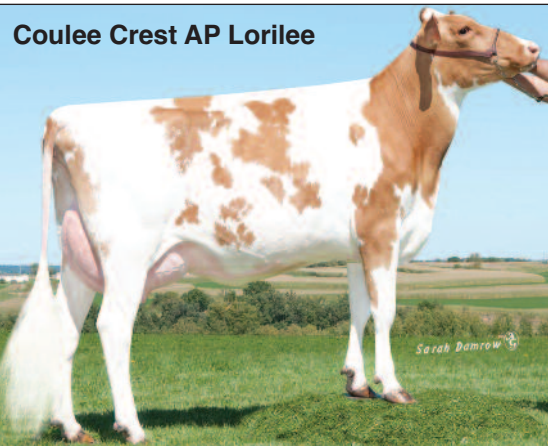

COULEE CREST COPPER LEENAH-ET 78002897

Rel	Milk	F	P	F%	P%	F+P	F&L	Mam	SCC	Fert	GMI	DS	Stat	Loco	PLI
51	243	24.5	10.00	0.22	0.02	34.5	0.9	2.0	-3	-5.2	281	*	0.6	*	299

Coulee Crest AP Lorilee